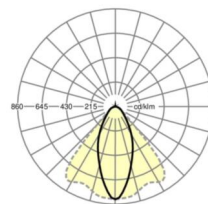

параметры

номер заказа	19427006060
код EAN	4020863410941
номер таможенного тарифа	94051190
Знак прохождения контроля	IP 64, класс защиты I, ENEC10 VDE, F, D, HACCP DIN10500/Food/IFS-пригодность для применения/BRC, Indoor, CE
Степень ударопрочности IK	IK03 (-20°C bis 25°C)
Температура окружающей среды	ta -20°C в 25°C
Особые свойства	Готовность к IoT «Ready for IoT»
Гарантийный срок	5 лет
Государственные программы поддержки	BEG - государственные субсидии для энергосберегающих зданий (действительна только для Германии)

электротехника

Балласт	Электронный драйвер DALI2 (1 штука)
Мощность системы	68W
сетевое напряжение	230V/50Hz
класс энергосбережения/Источник света	C

Оптика

Оснастка	LED, цветопередача/оттенок света CRI ≥ 80 / 4000K
Допуск для координаты цветности (MacAdam)	3SDCM
Фотобиологическая безопасность (светильник)	RG1
Номинальный световой поток	11675lm
Срок службы LED	50000h L80/B10 (Tq 25°C)
светоотдача светильников	171lm/W
Угол излучения	40° (C0) / 85° (C90)
UGR поп./вдоль	21.1 / 23.1

DEEP-LINK

<https://www.regiolum.de/ru/article/19427006060>

Ссылка	LED 12000lm 840
ηLB	100 %
Φ ↓/↑	99 % / 1 %
UGR поп./вдоль	21.1 / 23.1