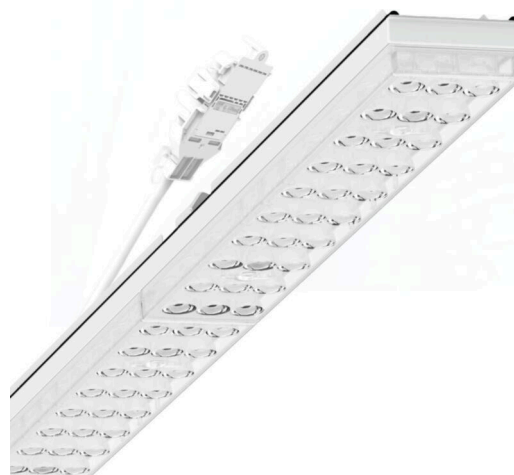

прибородержатель переменный IP 64 - Individual.Lens.Optic - прямой узконаправленный свет - без видимых стыков

Ламподержатель из оцинкованного стального профиля; слой цинка в сочетании с лаком на полиэфирной смоле хорошо защищает от коррозии; крепление без инструментов, с помощью встроенных нажимных затворов, защита от кражи. Встроенные пластиковые торцы с уплотнительными краями и одно замкнутое уплотнение вокруг, для несущей шины классов защиты до IP64. В несущей трековой шине позиционируется по-разному. Цвет корпуса белый стандартный для электротехники RAL 9016; Прямой узконаправленный свет, распространяющийся через линзу «Individual.Lens.Optic» из пластика ПММА. Оптика отдельных линз с прозрачным уплотнением делает сборку и установку предельно удобными, а плоскость легко чистится. Тройные ряды из отдельных линз и лампо-/прибородержатели, идеально согласованные между собой, обеспечивают цельный вид без стыков и неравномерностей Подключение к электросети через присоединительный провод длиной 1 м для свободного позиционирования ламподержателя в световой полосе и 5-полюсную втычную деталь для быстрой сборки со свободным выбором фаз. Сменные блоки, позволяющие легко модернизировать освещение, существенно продлевают срок службы всей осветительной установки.

## Оптика

Оснастка	LED, цветопередача/оттенок света CRI ≥ 80 / 4000K
Допуск для координаты цветности (MacAdam)	3SDCM
Фотобиологическая безопасность (светильник)	RG1
Номинальный световой поток	11675lm
Срок службы LED	50000h L80/B10 (Tq 25°C)
светоотдача светильников	171lm/W
Угол излучения	40° (C0) / 85° (C90)
UGR поп./вдоль	21.1 / 23.1

## DEEP-LINK

<https://www.regiolum.de/ru/article/19427006060>

Ссылка	LED 12000lm 840
ηLB	100 %
Φ ↓/↑	99 % / 1 %
UGR поп./вдоль	21.1 / 23.1

**Механика**

цвет корпуса	белый стандартный для электротехники RAL 9016
--------------	---